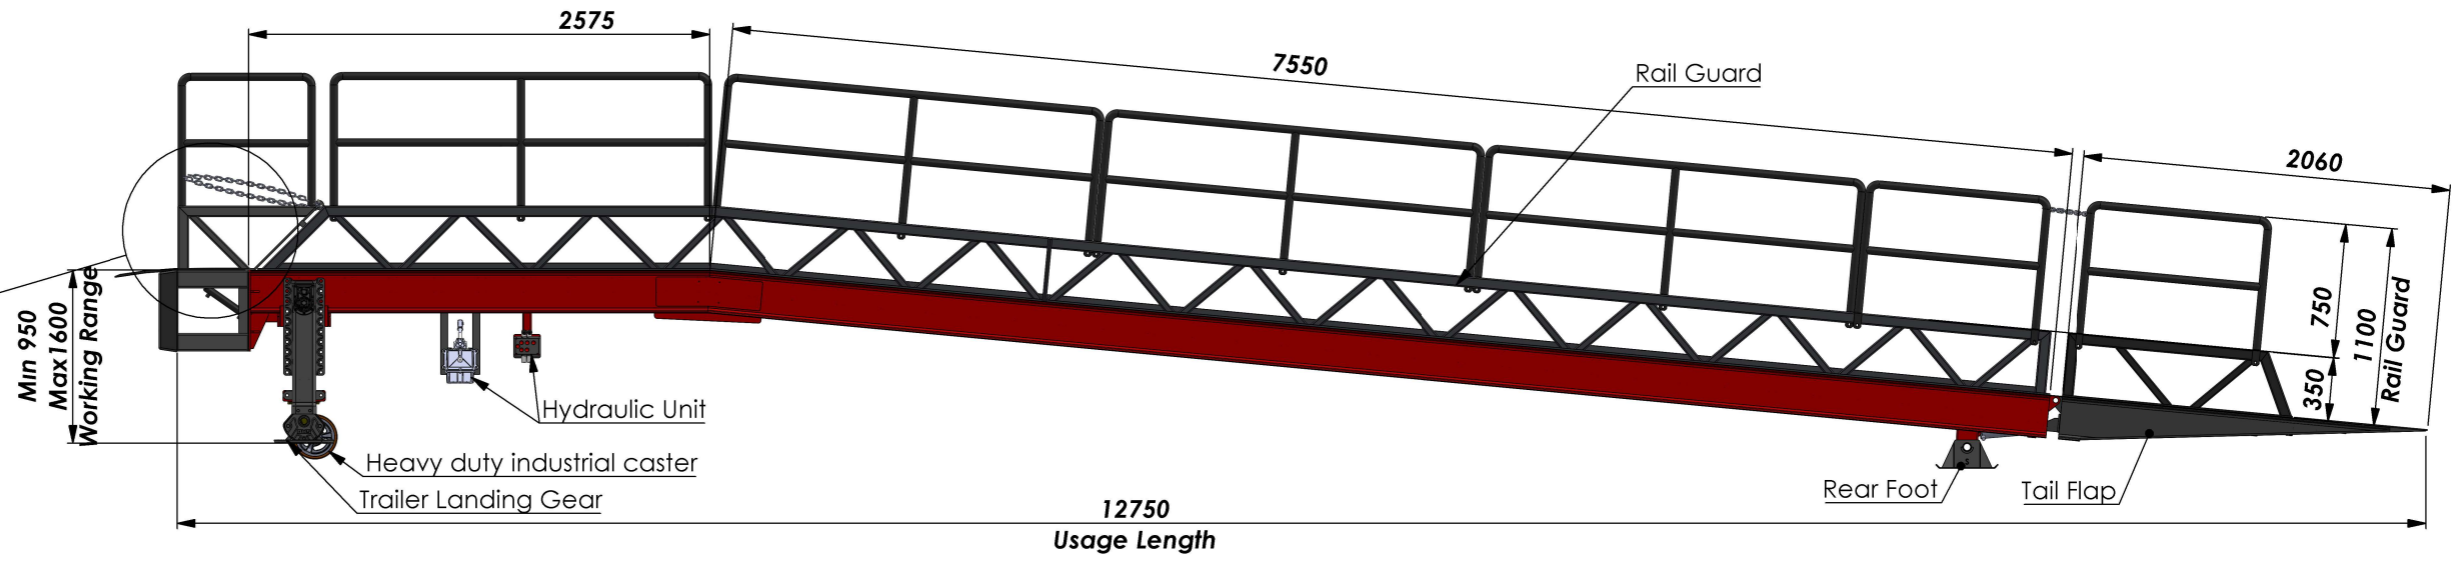

750
Front tail

500
Refuge Zone

NAME -SURNAME	DATE	SIGN	QUANTITY	MASS (KG)	MATERIAL	PAGE NR
B. OZCICI	17.01.2024		---			1/1
A. HEPBILDI	17.01.2024					
S. ENTZMANN	17.01.2024					
SCALE	1:50					
PART/ASSEMBLY NAME			DRAWING DESCRIPTION		DRAWING NO	FORMAT
			STAR OTC (2024 REVISION)		--	A2