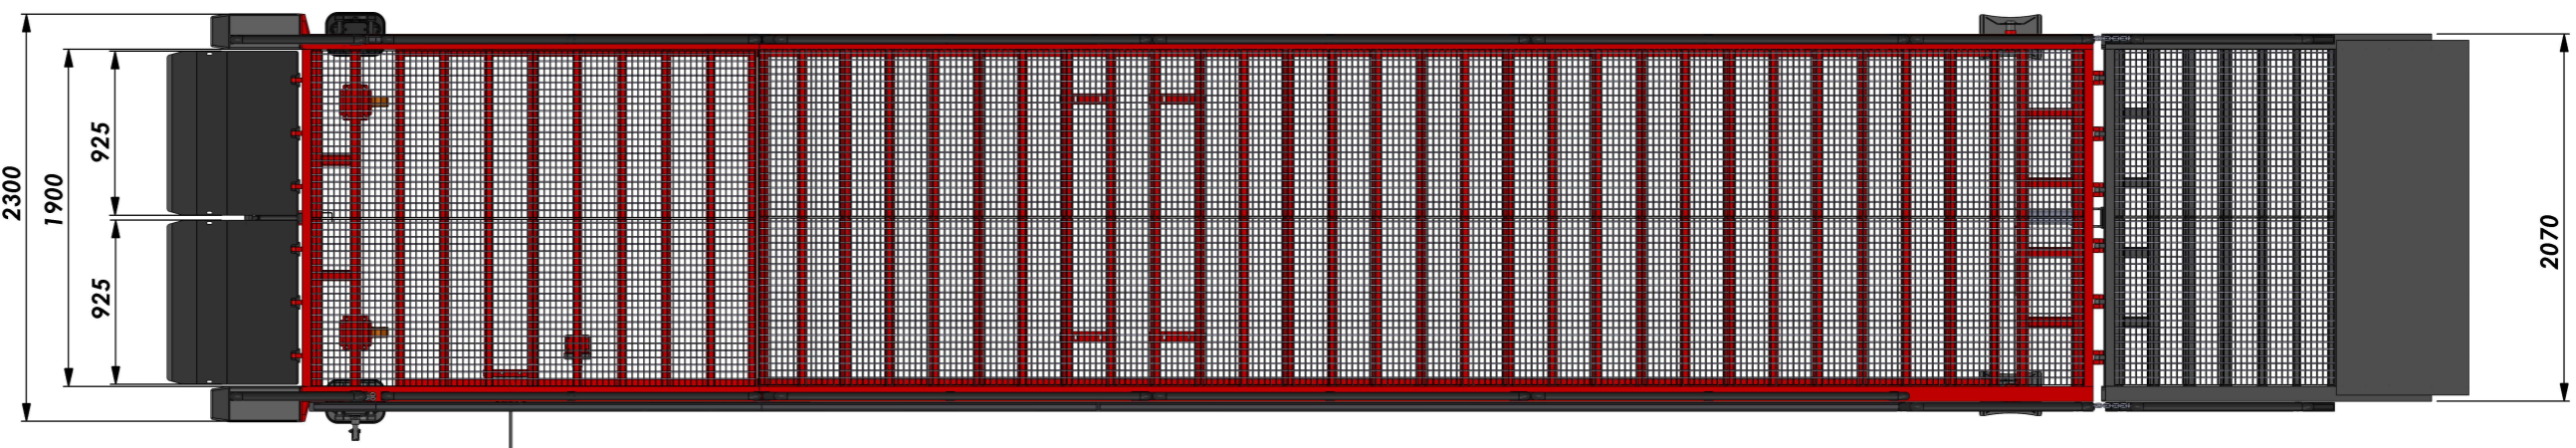

750
Front tail

500
Refuge Zone

NAME -SURNAME	DATE	SIGN	QUANTITY	MASS (KG)	MATERIAL	PAGE NR
B. OZCICI	17.01.2024		---			1/1
A. HEPBILDI	17.01.2024					
S. ENTZMANN	17.01.2024					
SCALE	1:50					
PART/ASSEMBLY NAME			DRAWING DESCRIPTION		DRAWING NO	FORMAT
			STAR OTC (2024 REVISION)		--	A2