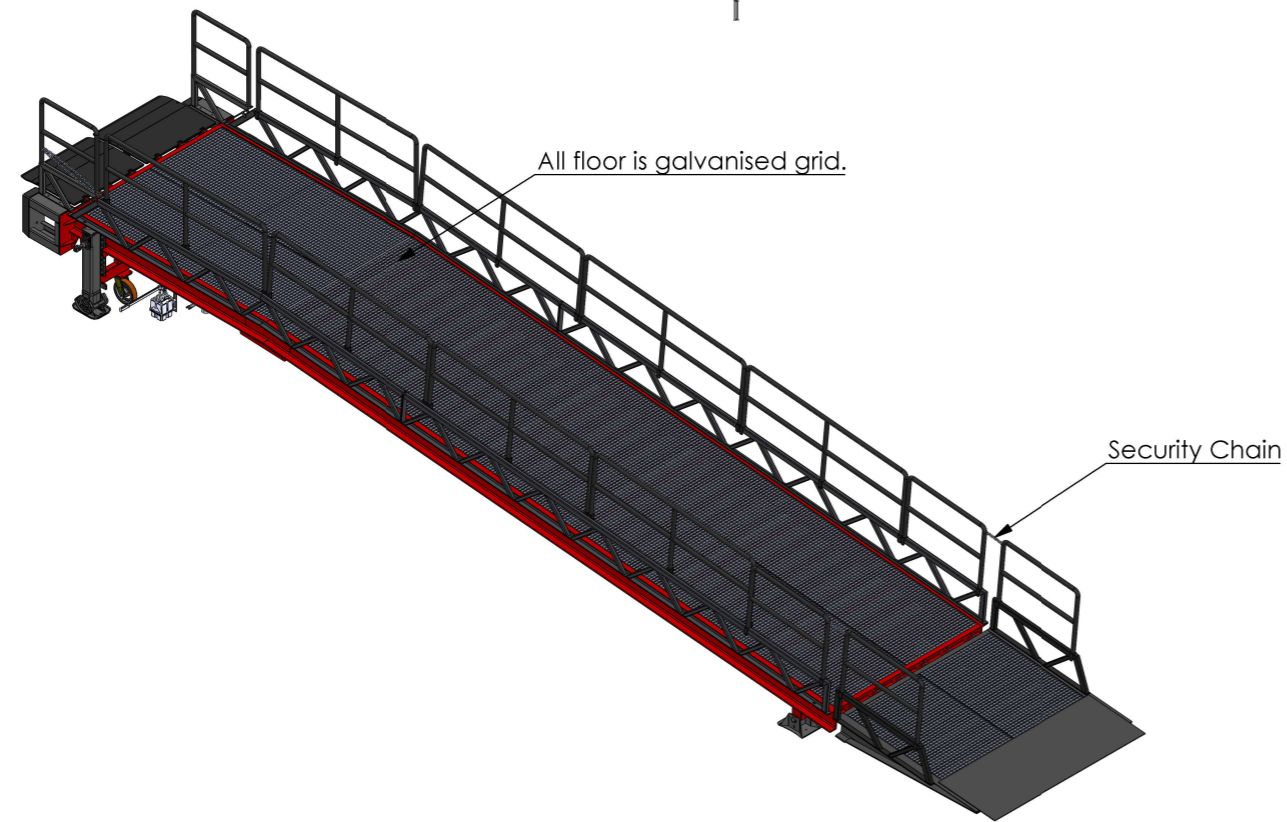

750
Front tail

500
Refuge Zone

NAME -SURNAME	DATE	SIGN	QUANTITY	MASS (KG)	MATERIAL	PAGE NR
B. OZCICI	17.01.2024		---			1/1
A. HEPBILDI	17.01.2024					
S. ENTZMANN	17.01.2024					
SCALE	1:50					
PART/ASSEMBLY NAME			DRAWING DESCRIPTION		DRAWING NO	FORMAT
			STAR OTC (2024 REVISION)		--	A2