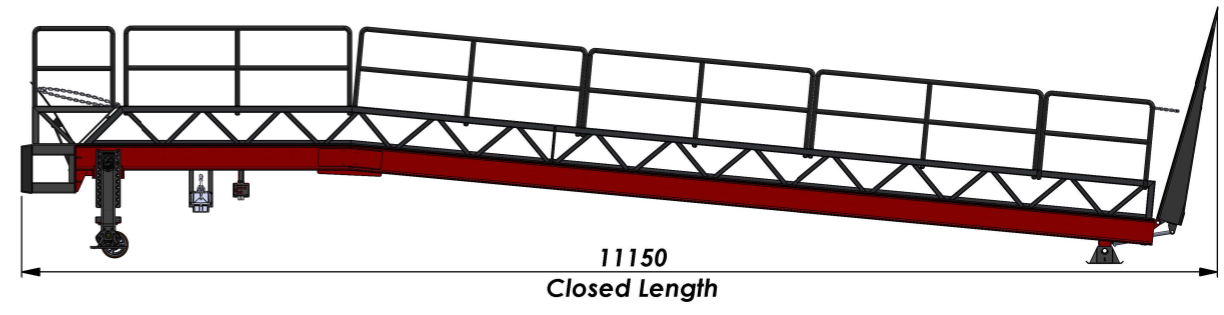

750
Front tail

500
Refuge Zone

NAME -SURNAME	DATE	SIGN	QUANTITY	MASS (KG)	MATERIAL	PAGE NR
B. OZCICI	17.01.2024		---			1/1
A. HEPBILDI	17.01.2024					
S. ENTZMANN	17.01.2024					
SCALE	1:50					
PART/ASSEMBLY NAME			DRAWING DESCRIPTION		DRAWING NO	FORMAT
			STAR OTC (2024 REVISION)		--	A2